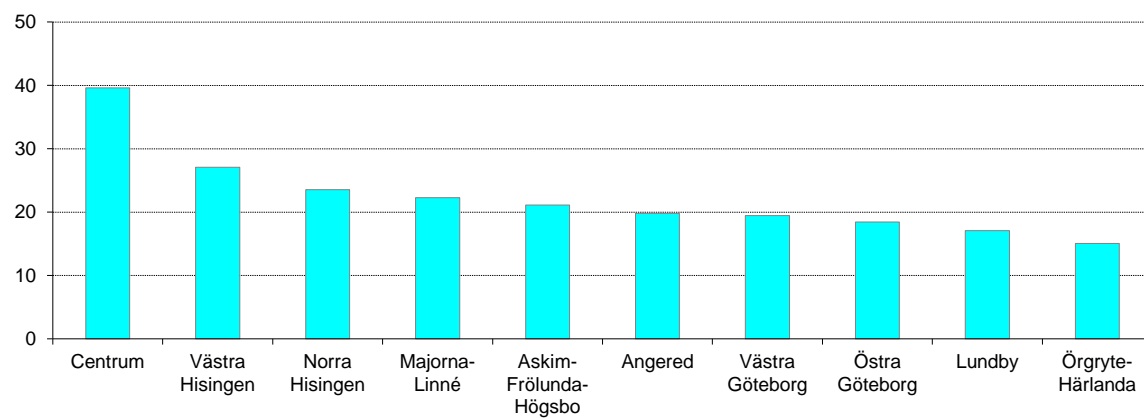

Stadsdelsnämnder:

Andel (%) av de förvärvsarbetande 2012 som arbetar och bor i samma stadsdelsnämnd

Källa: SCB